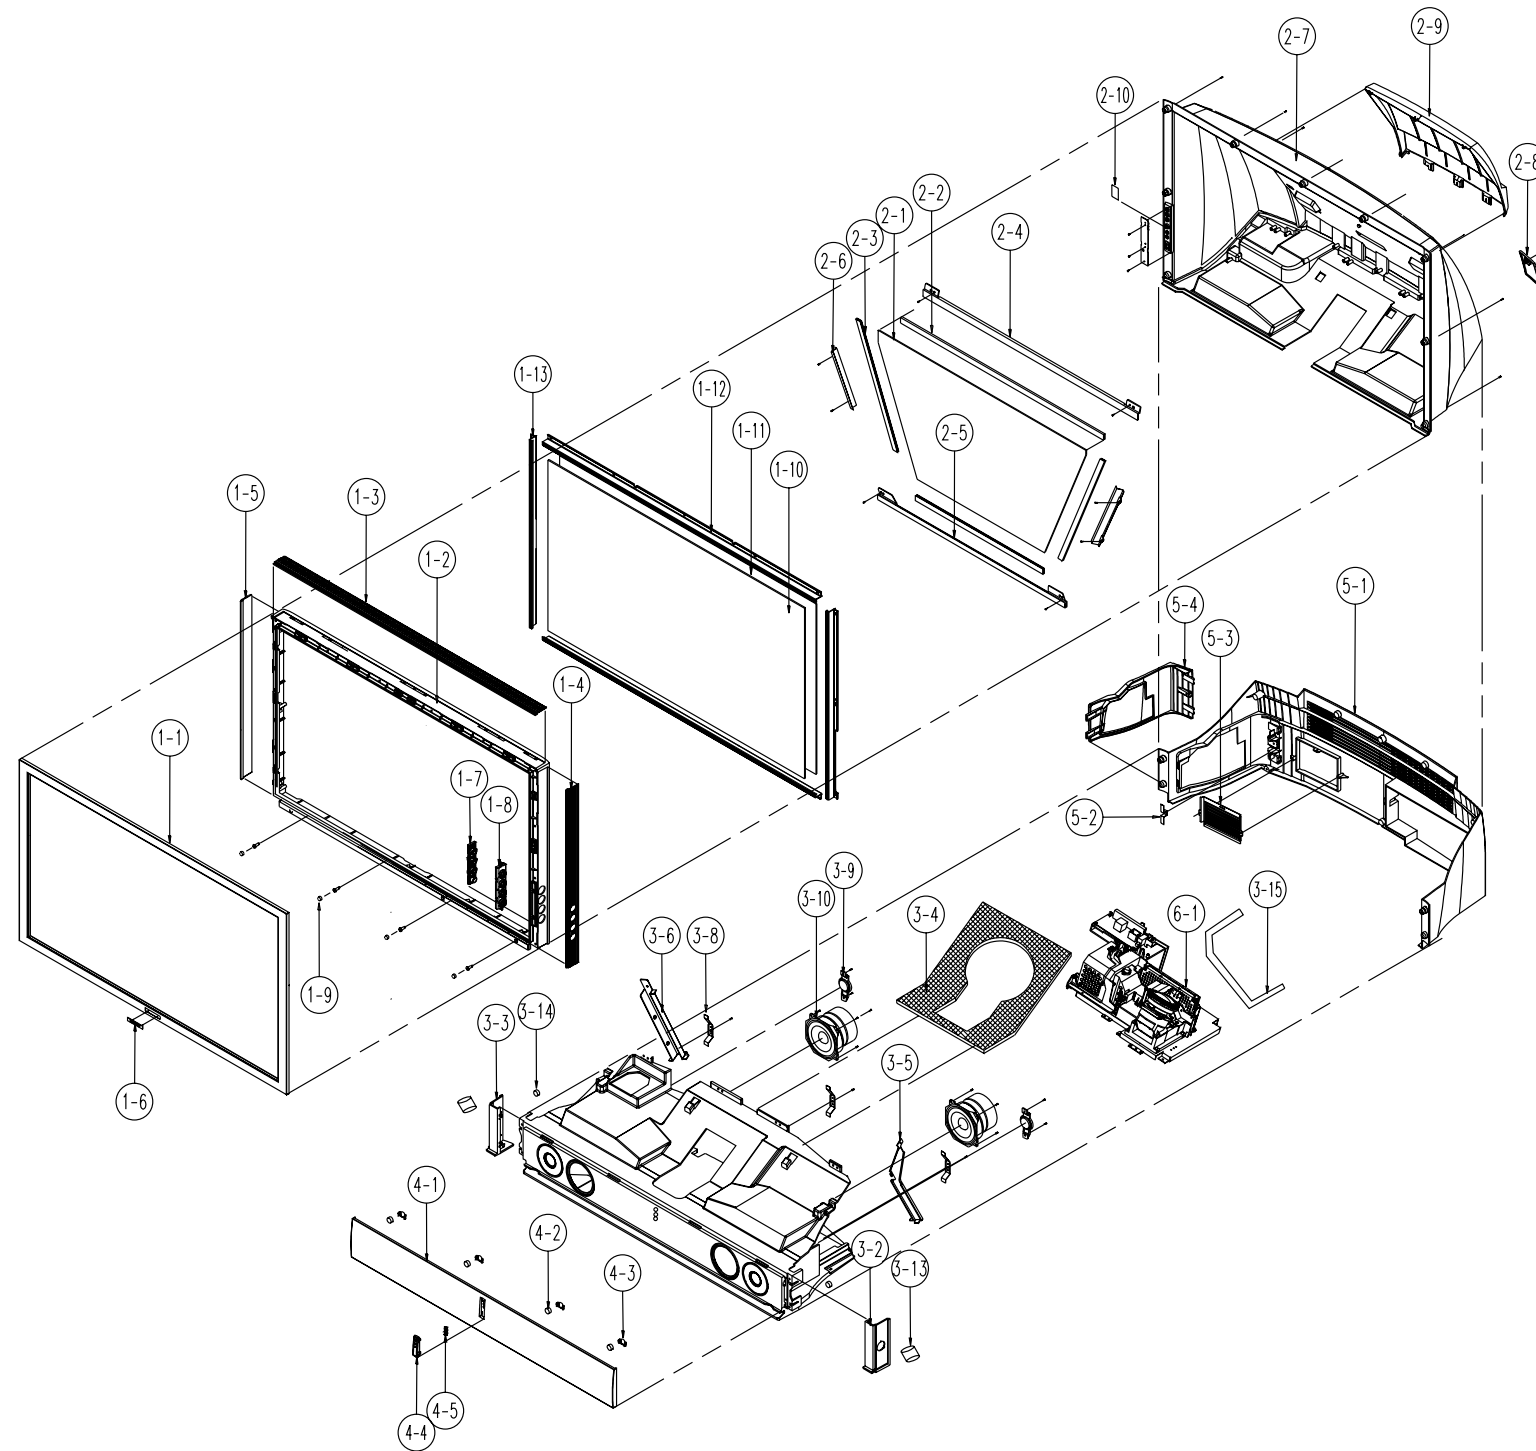

7. Exploded View & Parts List

7-1 HLN437WX/XAA

You can search for the updated part code through ITSELF web site.
URL : <http://itself.sec.samsung.co.kr>

No	Code No	Description	Specification	Q'ty	S.N.A
1-1	AA64-01788G	CABINET-FRONT;43L2,HIPS,HB,GRY,DGM1262,X		1	S.N.A
1-2	AA64-01791B	CABINET-MIDDLE;43L2,HIPS,HB,G4309,SV-012		1	S.N.A
1-3	BP63-00031A	COVER-DECO, TOP;43L2,ABS,HB,BLK,SV-704P,		1	S.N.A
1-4	BP63-00035A	COVER-DECO,R;43L2,ABS,HB,BLK,SV-704P, 71		1	S.N.A
1-5	BP63-00033A	COVER-DECO,L;43L2,ABS,HB,BLK,SV-704P, 71		1	S.N.A
1-6	BP64-00177A	BADGE-BRAND;ALL,AL,T1.5,70,11.3,,BLK,SIL		1	S.N.A
1-7	AA64-01793B	KNOB-FAMILY;43L2,ABS,HB,G3676,SVM-3012		1	
1-8	AA64-01794B	KNOB-HOLDER;43L2,ABS,HB,G3676,VACCU PLA		1	
1-9	AA60-00050A	SPACER-FRONT;43J6,NEOPRENE HB,-,-,-,GRAY		4	S.N.A
1-10	AA67-00168A	SCREEN LENTI;LENTICUALR,43W,MS,973*558,T		1	
1-11	AA67-00171A	SCREEN FRESNEL;43W,MS,973*558,T1.35,43-T		1	
1-12	AA61-01136A	BRACKET-SCREEN, TOP;43,AL6063 EXTR,BLK		2	S.N.A
1-13	AA61-01137A	BRACKET-SCREEN, SIDE;43,AL6063 EXTR,BLK		2	S.N.A
2-1	BP67-00040A	MIRROR-FRONT,DM1;43,GLASS,810*472*434,F		1	
2-2	AA63-00021J	SPACER-MIRROR;43J6,PVC,-,-,-,BLK,-,-,L81		1	S.N.A
2-3	AA63-00021G	SPACER-MIRROR;524J,434J,PVC,-,-,-,BLK,-,-,		3	S.N.A
2-4	AA61-00184B	BRACKET-MIRROR, TOP;43J6,SECC-1,T1.6,-,-,-,		1	S.N.A
2-5	AA61-00182B	BRACKET-MIRROR, FLCD;43J6,SECC-1,T1.6,-,-,-,		1	S.N.A
2-6	AA61-00361B	BRACKET-SIDE, FLCD;43J6,SECC-1,T1.0,-,-,-,B		2	S.N.A
2-7	AA64-00546C	CABINET-BACK, TOP;43L2,HIPS,VO,G4309		1	
2-8	AA63-00157C	COVER-DUST;43L2,HIPS,VO,G4309		1	S.N.A
2-9	AA63-00599A	COVER-BACK;507W,HIPS,VO,GRY,G4309		1	
2-10	AA64-00890F	INLAY-A/V;50L2,PS-SHEET,T0.3,DG-703P		1	S.N.A
2-11	AA60-00047B	SPACER-SIDE, JACK;43L2,NEOPRENE,GRAY,VO		1	S.N.A
3-1	AA64-00548D	CABINET-MAIN;43J6,HIPS,VO,GRY		1	S.N.A
3-2	AA61-00652B	HOLDER-SIDE,R;43L2,HIPS,G4309,HB SV-012P		1	S.N.A
3-3	AA61-00655B	HOLDER-SIDE,L;43L2,HIPS,G4309,HB SV-012P		1	S.N.A
3-4	AA60-00033B	SPACER-LENS;43J6,P/U-FOAM V0 D45,BLK,T3.		1	S.N.A
3-5	AA61-00853B	BRACKET-SUPPORT,L;50J6,SECC-1,T1.6,NTR		1	S.N.A
3-6	AA61-01202A	BRACKET-SUPPORT;507W,SECC-1,T1.6,NTR		1	S.N.A
3-7	AA61-01199A	GUIDE-LAMP;507W,HIPS VO,GRY,G4309		1	
3-8	AA61-00165B	BRACKET-GRILLE;43J6,SECC-1,T1.0,-,-,-,BLK,		4	S.N.A
3-9	3001-001144	SPEAKER;25W,70HM,88DB,1.6KHZ		2	
3-10	3001-001282	SPEAKER;25W,80HM,90DB,55HZ		2	
3-11	BP39-00044A	LEAD CONNECTOR;L62A/HLM507W,UL1007#22,UL		1	
3-12	AA39-00086A	LEAD CONNECTOR-ASSY;2.2UF,200MM,REC,REC		2	
3-13	AA63-60117A	SPACER-FOOT;SVP403J,NEOPRENE,-,-,-,BLK,-		2	S.N.A
3-14	AA61-00678B	HOLDER-BOSS;43/50L2,HIPS,NTR,HB		2	S.N.A
3-15	AA61-01203A	BRACKET-SUPPORT, BACK;507W,SECC-1,T1.6,BL		1	S.N.A
4-1	BP63-00041A	COVER-GRILLE;43L2,HIPS,HB,GRAY		1	S.N.A
4-2	AA61-00651B	HOLDER-MAGNET,BOT;50L2,ABS,G3676,HB		2	S.N.A
4-3	AA61-00206A	MAGNET-GRILLE;43J6,PI15X3T,-,-,-,-		2	S.N.A
4-4	BP64-00071A	INDICATOR LED;507W,ACRYL	1	S.N.A	
4-5		HOLDER-INDICATOR;43L2,ABS,G3676,HB VACCU		1	
5-1	AA64-02831A	CABINET-BACK, BOT;507W,HIPS,VO,GRY,G4309		1	
5-2	AA61-10379B	BRACKET-COVER;SP43J6,SECC-1,T1.0,-,-,-,-		1	S.N.A
5-3	AA61-01201A	BRACKET-DUCT, OUT;507W,SECC-1,T0.8,BLK		1	S.N.A
5-4	AA63-00598A	COVER-LAMP;507W,HIPS,VO,GRY,G4309		1	S.N.A